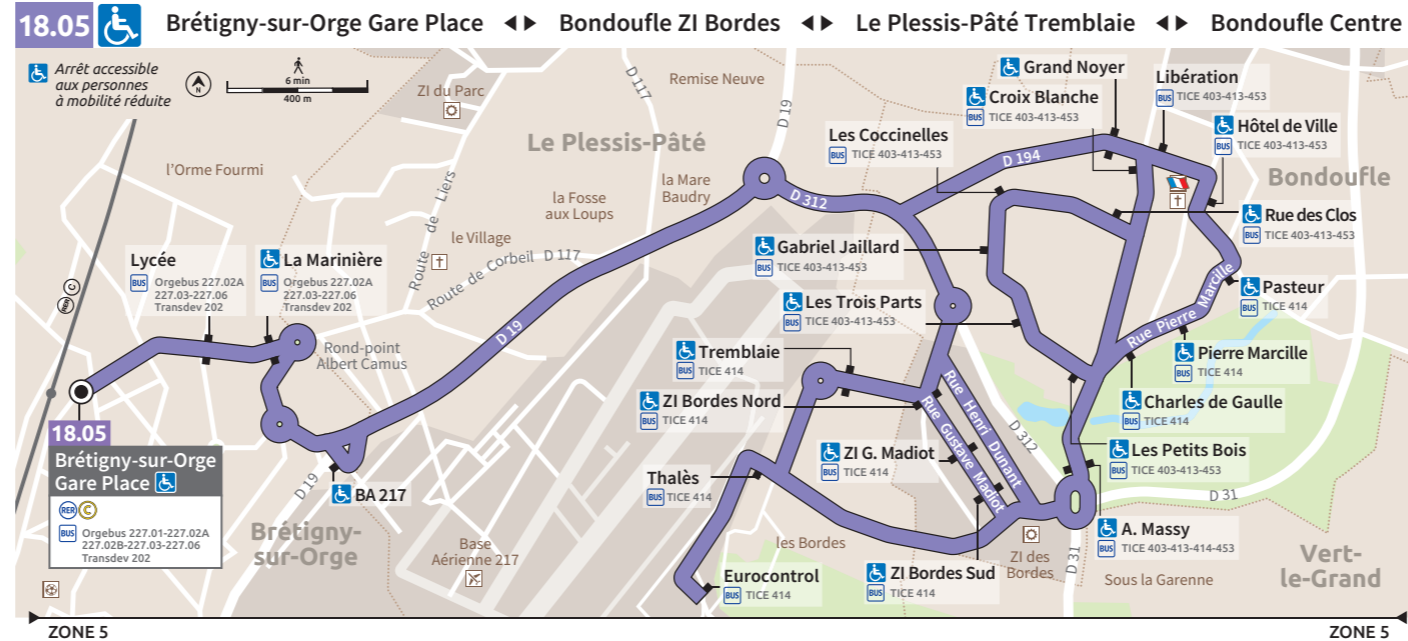

LES TITRES DE TRANSPORT

Tout titre de transport, à l'exception du billet acheté dans le véhicule doit être validé obligatoirement à la montée dans le bus, y compris les Navigo et le ticket T+.

→ BILLETS

• Ticket d'accès à bord : il est vendu par le conducteur pour une utilisation immédiate. Annoncez bien votre destination au conducteur.

• Ticket T+ : en carnet de 10 tickets, il est vendu par les dépositaires. Valable 1h30, il permet les correspondances bus-bus et bus-tramway. Les allers-retours sur la même ligne de bus ainsi que les interruptions de trajet pour reprendre un autre bus de la même ligne ne sont pas possibles avec le même ticket T+.

→ FORFAITS (ZONE 5)

- Navigo (semaine, mois, annuel)
- Imagine'R (étudiant, scolaire)
- Mobilis
- Titres Solidarité
- Paris Visite

→ ABONNEMENTS

- Carte Améthyste
- Carte scolaire bus ligne régulière (si le lieu d'habitation est au minimum à 3 km de l'établissement scolaire)

ATTENTION !

Tout voyageur doit détenir un titre de transport VALABLE et obligatoirement le VALIDER. Ne pas valider est une infraction.

Pour toute information sur cette ligne :

Applications Transdev IDF et Vianavigo disponibles sur

Établissement de Brétigny
ZA des Cochets – 1, rue des Cochets
91220 Brétigny-sur-Orge
Tél. 01 60 85 32 76
www.transdev-idf.com/bretigny
www.vianavigo.com

Marianne Audouard 01.48.05.92.42
Ne pas jeter sur la voie publique